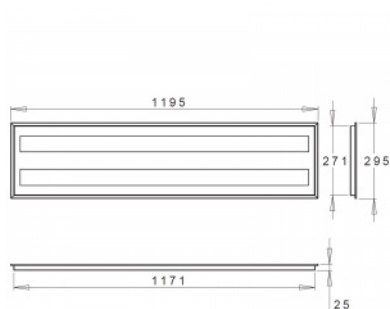

AERRO IV LED - DUO LONG

serie: AERRO

 Led lights

 Direct

 IP 20

 Einbau

1200 × 300 × 25 mm

- LED-Deckeneinbauleuchte
- Montage in Kassettendecken oder in Gipskarton
- Körper und Rahmen der Leuchte aus Stahlblech
- Diffusor aus PMMA oder Satinic Oppal
- Passive Kühlung
- Lebensdauer LED 50 000St / L70

Produktbeschreibung

Produktcode
0-165021.010

Zerstreuungssystem
acrylic satin Diffusor

Größe a
1200 mm

Größe c
25 mm

Gesamtleistung
47 W

Chromatizitätsfarbe
3000 K

Montagetyp
Einbau,

Driver
EVG

Farbe
weiß

Größe b
300 mm

Lichtquellentyp
LED

Lichtfluss
6120 lm

Chromatizitätsfarbe
80

Schutzart
IP 20

Fotometrie

AERRO IV LED - DUO LONG - 1200 x 300 x 25 mm