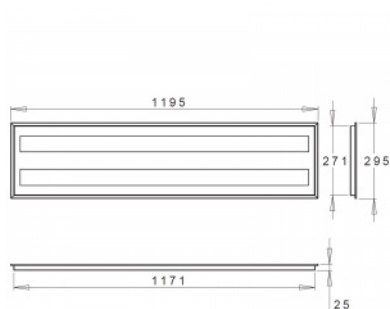

AERRO IV LED - DUO LONG

serie: AERRO

 Led lights

 Direct

 IP 20

 Einbau

1200 × 300 × 25 mm

- LED-Deckeneinbauleuchte
- Montage in Kassettendecken oder in Gipskarton
- Körper und Rahmen der Leuchte aus Stahlblech
- Diffusor aus PMMA oder Satinic Oppal
- Passive Kühlung
- Lebensdauer LED 50 000St / L70

Produktbeschreibung

Produktcode
0-165023.010

Zerstreuungssystem
acrylic satin Diffusor

Größe a
1200 mm

Größe c
25 mm

Gesamtleistung
56 W

Chromatizitätsfarbe
3000 K

Montagetyp
Einbau,

Driver
EVG

Farbe
weiß

Größe b
300 mm

Lichtquellentyp
LED

Lichtfluss
6960 lm

Chromatizitätsfarbe
80

Schutzart
IP 20

Fotometrie

AERRO IV LED - DUO LONG - 1200 x 300 x 25 mm