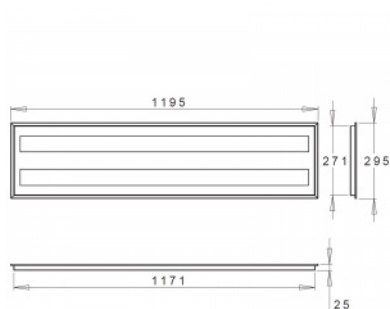

AERRO IV LED - DUO LONG

serie: AERRO

 Led lights

 Direct

 IP 20

 Einbau

1200 × 300 × 25 mm

- LED-Deckeneinbauleuchte
- Montage in Kassettendecken oder in Gipskarton
- Körper und Rahmen der Leuchte aus Stahlblech
- Diffusor aus PMMA oder Satinic Oppal
- Passive Kühlung
- Lebensdauer LED 50 000St / L70

Produktbeschreibung

Produktcode
0-165024.010

Zerstreuungssystem
acrylic satin Diffusor

Größe a
1200 mm

Größe c
25 mm

Gesamtleistung
56 W

Chromatizitätsfarbe
4000 K

Montagetyp
Einbau,

Driver
EVG

Farbe
weiß

Größe b
300 mm

Lichtquellentyp
LED

Lichtfluss
7160 lm

Chromatizitätsfarbe
80

Schutzart
IP 20

Fotometrie

AERRO IV LED - DUO LONG - 1200 x 300 x 25 mm