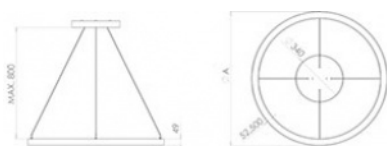

## RINNGO S

serie: RINNGO S

 Led lights

 Direct

 IP 20

 Pendel

**Ø 965 × 49 mm**

Kreisförmige LED Leuchte  
Körper aus Aluminiumprofil und Stahlblech, pulverlackiert  
Diffusor aus satiniertem Plexiglas zum Erreichen eines angenehmen weichen Lichts  
Elektronisches oder dimmbares elektronisches Vorschaltgerät  
Satz zum Aufhängung ist inbegriffen

Driver  
**DALI / SwitchDim**

Farbe  
**weiß**

Größe c  
**49 mm**

Gesamtleistung  
**96 W**

Chromatizitätsfarbe  
**3000 K**

Montagetyp  
**Pendel,**

Gewicht  
**6 kg**