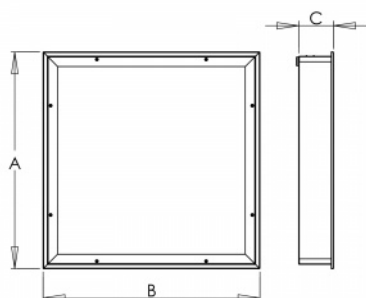

595 × 595 × 95 mm

LED Einbauleuchte für Innenbereich

Leuchtkonstruktion für Montage in den Gipskarton und die Kassettendecke M600 und M625 erstellt

Körper von der Leuchte aus weißem pulverlackierten Stahlblech (RAL 9003)

Rahmen mit dem Diffuser aus weißem pulverlackierten Stahlblech (RAL 9003)

L80/B20 > 60000h

Diffusor aus satiniertem oder microprismatischem Plexiglas gemacht zum niedrigen Blendwirkung

Leuchte ist mit elektronischem oder dimmbarem elektronischen Vorschaltgerät ausgestattet

Gebrauch: Bürobereich, Schulen, Gebäudeinterieur, Geschäftsräume, anderes

Interieur, Krankenhäuser, Lagerhäuser

Zubehör wird gesondert bestellt