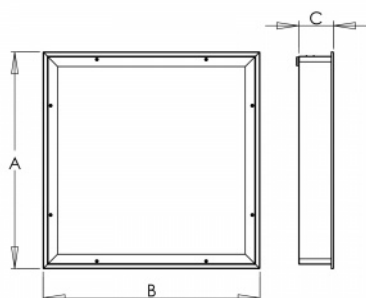

620 × 620 × 95 mm

LED Einbauleuchte für Innenbereich

Leuchtkonstruktion für Montage in den Gipskarton und die Kassettendecke M600 und M625 erstellt

Körper von der Leuchte aus weißem pulverlackierten Stahlblech (RAL 9003)

Rahmen mit dem Diffuser aus weißem pulverlackierten Stahlblech (RAL 9003)

L80/B20 > 60000h

Diffusor aus satiniertem oder microprismatischem Plexiglas gemacht zum niedrigen Blendwirkung

Leuchte ist mit elektronischem oder dimmbarem elektronischen Vorschaltgerät ausgestattet

Gebrauch: Bürobereich, Schulen, Gebäudeinterieur, Geschäftsräume, anderes Interieur, Krankenhäuser, Lagerhäuser

Zubehör wird gesondert bestellt