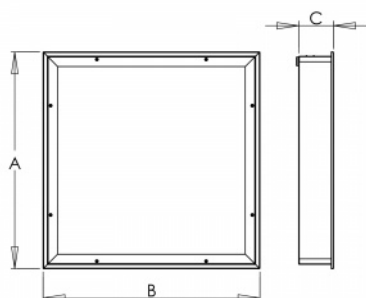

620 × 620 × 95 mm

LED Einbauleuchte für Innenbereich

Leuchtkonstruktion für Montage in den Gipskarton und die Kassettendecke M600 und M625 erstellt

Körper von der Leuchte aus weißem pulverlackierten Stahlblech (RAL 9003)

Rahmen mit dem Diffusor aus weißem pulverlackierten Stahlblech (RAL 9003)

L80/B20 > 60000h

Diffusor aus satiniertem oder microprismatischem Plexiglas gemacht zum niedrigen Blendwirkung

Leuchte ist mit elektronischem oder dimmbarem elektronischen Vorschaltgerät ausgestattet

Gebrauch: Bürobereich, Schulen, Gebäudeinterieur, Geschäftsräume, anderes

Interieur, Krankenhäuser, Lagerhäuser

Zubehör wird gesondert bestellt