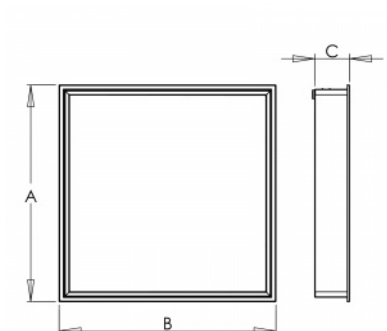

## FOGGY IP40 T5 - SQUARE

serie: FOGGY

 Einbau

**595 × 595 × 97 mm**

Einbauleuchte für lineare Leuchtstoffröhren für Innenbereich  
Leuchtkehlkonstruktion für Montage in die Kassettendecke M600 und M625 mit sichtbarem System von Halteschienen erstellt  
Körper von der Leuchte aus weißem pulverlackierten Stahlblech (RAL 9003)  
Rahmen mit dem Diffuser aus weißem pulverlackierten Stahlblech (RAL 9003)  
Diffusor aus satiniertem oder microprismatischem Plexiglas zum niedrigen Blendung  
Leuchte ist mit elektronischem oder dimmbarem elektronischen Vorschaltgerät ausgestattet  
Möglichkeit ein Notlichtgerät in die Leuchte passe  
Gebrauch: Bürobereich, Schulen, Gebäudeinterieur, Geschäftsräume, andere Interieurs  
Zubehör wird gesondert bestellt

### Produktbeschreibung

Produktcode  
**0-267000.080**

Zerstreuungssystem  
**Slim opal**

Größe a  
**595 mm**

Größe c  
**97 mm**

Lichtquellentyp  
**T5**

Gesamtleistung  
**56 W**

Schutzart  
**IP 40**

Driver  
**EVG**

Farbe  
**weiß**

Größe b  
**595 mm**

Deckenausschnitt  
**600x600**

Quellsockel  
**G5**

Montagetyp  
**Einbau,**

Gewicht  
**6.2 kg**

### Fotometrie

FOGGY IP40 T5 - SQUARE - 595 x 595 x 97 mm