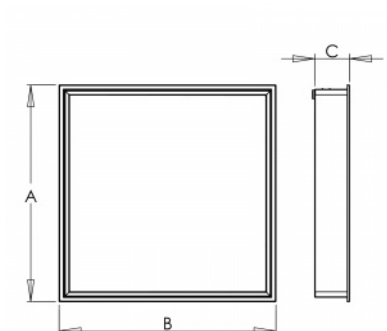

FOGGY IP40 T5 - SQUARE

serie: FOGGY

 Einbau

620 × 620 × 97 mm

Einbauleuchte für lineare Leuchtstoffröhren für Innenbereich
Leuchtkehlkonstruktion für Montage in die Kassettendecke M600 und M625 mit sichtbarem System von Halteschienen erstellt
Körper von der Leuchte aus weißem pulverlackierten Stahlblech (RAL 9003)
Rahmen mit dem Diffuser aus weißem pulverlackierten Stahlblech (RAL 9003)
Diffusor aus satiniertem oder microprismatischem Plexiglas zum niedrigen Blendung
Leuchte ist mit elektronischem oder dimmbarem elektronischen Vorschaltgerät ausgestattet
Möglichkeit ein Notlichtgerät in die Leuchte passe
Gebrauch: Bürobereich, Schulen, Gebäudeinterieur, Geschäftsräume, andere Interieurs
Zubehör wird gesondert bestellt

Produktbeschreibung

Produktcode
0-267100.080

Zerstreuungssystem
Slim opal

Größe a
620 mm

Größe c
97 mm

Lichtquellentyp
T5

Gesamtleistung
56 W

Schutzart
IP 40

Driver
EVG

Farbe
weiß

Größe b
620 mm

Deckenausschnitt
625x625

Quellsockel
G5

Montagetyp
Einbau,

Gewicht
6.7 kg

Fotometrie

FOGGY IP40 T5 - SQUARE - 620 x 620 x 97 mm