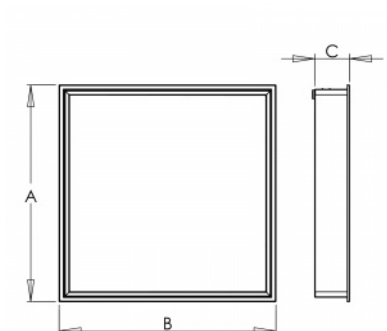

## FOGGY IP40 T5 - SQUARE

serie: FOGGY

 Einbau

**620 × 620 × 97 mm**

Einbauleuchte für lineare Leuchtstoffröhren für Innenbereich  
Leuchtkehlung für Montage in die Kassettendecke M600 und M625 mit sichtbarem System von Halteschienen erstellt  
Körper von der Leuchte aus weißem pulverlackierten Stahlblech (RAL 9003)  
Rahmen mit dem Diffuser aus weißem pulverlackierten Stahlblech (RAL 9003)  
Diffusor aus satiniertem oder microprismatischem Plexiglas zum niedrigen Blendung  
Leuchte ist mit elektronischem oder dimmbarem elektronischen Vorschaltgerät ausgestattet  
Möglichkeit ein Notlichtgerät in die Leuchte passe  
Gebrauch: Bürobereich, Schulen, Gebäudeinterieur, Geschäftsräume, andere Interieurs  
Zubehör wird gesondert bestellt

### Produktbeschreibung

Produktcode  
**0-267101.080**

Zerstreuungssystem  
**Slim opal**

Größe a  
**620 mm**

Größe c  
**97 mm**

Lichtquellentyp  
**T5**

Gesamtleistung  
**96 W**

Schutzart  
**IP 40**

Driver  
**EVG**

Farbe  
**weiß**

Größe b  
**620 mm**

Deckenausschnitt  
**625x625**

Quellsockel  
**G5**

Montagetyp  
**Einbau,**

Gewicht  
**6.7 kg**

### Fotometrie

FOGGY IP40 T5 - SQUARE - 620 x 620 x 97 mm