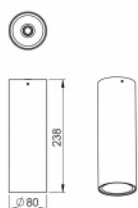

Schutzart
IP 20

Driver
EVG

Farbe
weiß

Größe b
238 mm

Gesamtleistung
5.4 W

Chromatizitätsfarbe
3000 K

Montagetyp
Anbau,

Gewicht
1.4 kg

Fotometrie