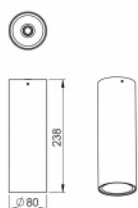

Schutzart
IP 20

Driver
EVG

Farbe
weiß

Größe b
238 mm

Gesamtleistung
5.4 W

Chromatizitätsfarbe
4000 K

Montagetyp
Anbau,

Gewicht
1.4 kg

Fotometrie