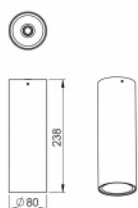

Driver  
**EVG**

Farbe  
**weiß**

Größe b  
**238 mm**

Gesamtleistung  
**9.2 W**

Chromatizitätsfarbe  
**3000 K**

Montagetyp  
**Anbau,**

Gewicht  
**1.4 kg**

### Fotometrie