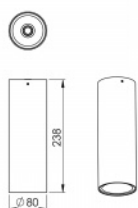

Schutzart
IP 20

Driver
EVG

Farbe
weiß

Größe b
238 mm

Gesamtleistung
9.2 W

Chromatizitätsfarbe
4000 K

Montagetyp
Anbau,

Gewicht
1.4 kg

Fotometrie