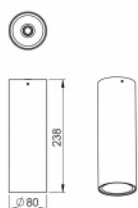

Driver  
**EVG**

Farbe  
**weiß**

Größe b  
**238 mm**

Gesamtleistung  
**13.2 W**

Chromatizitätsfarbe  
**4000 K**

Montagetyp  
**Anbau,**

Gewicht  
**1.4 kg**

### Fotometrie