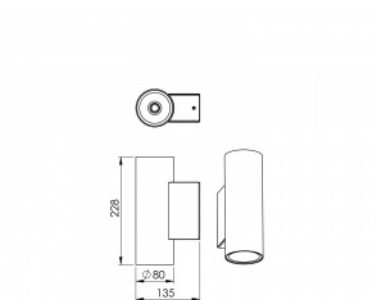

TUBBY CLASSIC WALL DIR

serie: TUBBY / SQUARRY

LED Led lights

IP 20 IP 20

Wandanbau

80 × 228 × 135 mm

LED Downlight DIR

Wandleuchte

Größe c
135 mm

Lichtquellentyp
LED

Gesamtleistung
5.4 W

Lichtfluss
825 lm

Chromatizitätsfarbe
3000 K

Chromatizitätsfarbe
80

Montagetyp
Wandanbau,

Schutzart
IP 20

Gewicht
2.2 kg

Fotometrie