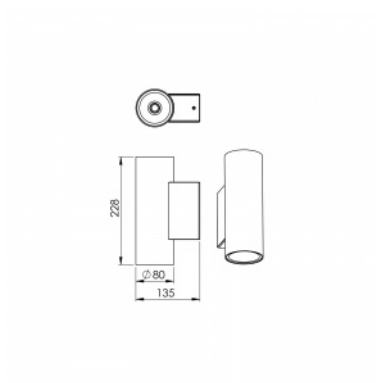

## TUBBY CLASSIC WALL DIR

serie: TUBBY / SQUARRY

 Led lights

 IP 20

Wandanbau

**80 × 228 × 135 mm**

LED Downlight DIR

Wandleuchte

### Produktbeschreibung

Produktcode  
**0-281022.000**

Driver  
**EVG**

Zerstreuungssystem  
**Reflektor 21°**

Farbe  
**weiß**

Größe a  
**80 mm**

Größe b  
**228 mm**

Größe c  
**135 mm**

Lichtquellentyp  
**LED**

Gesamtleistung  
**5.4 W**

Lichtfluss  
**860 lm**

Chromatizitätsfarbe  
**4000 K**

Chromatizitätsfarbe  
**80**

Montagetyp  
**Wandanbau,**

Schutzart  
**IP 20**

Gewicht  
**2.2 kg**