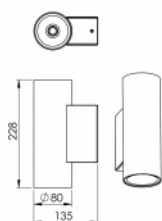

Montagetyp
Wandanbau,

Gewicht
2.2 kg

Driver
EVG

Farbe
weiß

Größe b
228 mm

Lichtquellentyp
LED

Lichtfluss
1345 lm

Chromatizitätsfarbe
80

Schutzart
IP 20

Fotometrie