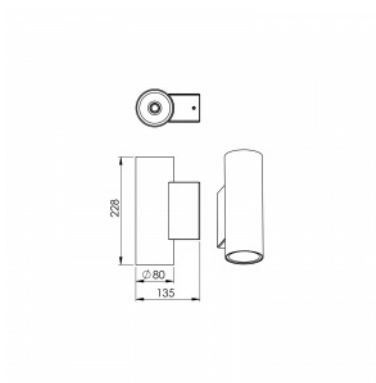

## TUBBY CLASSIC WALL DIR

serie: TUBBY / SQUARRY

**LED** Led lights

**IP 20** IP 20

Wandanbau

**80 × 228 × 135 mm**

LED Downlight DIR

Wandleuchte

### Produktbeschreibung

Produktcode  
**0-281025.000**

Driver  
**EVG**

Zerstreuungssystem  
**Reflektor 21°**

Farbe  
**weiß**

Größe a  
**80 mm**

Größe b  
**228 mm**

Größe c  
**135 mm**

Lichtquellentyp  
**LED**

Gesamtleistung  
**13.2 W**

Lichtfluss  
**1850 lm**

Chromatizitätsfarbe  
**3000 K**

Chromatizitätsfarbe  
**80**

Montagetyp  
**Wandanbau,**

Schutzart  
**IP 20**

Gewicht  
**2.2 kg**