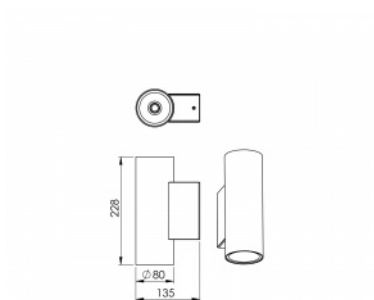

## TUBBY CLASSIC WALL DIR

serie: TUBBY / SQUARRY

 Led lights

 IP 20

Wandanbau

**80 × 228 × 135 mm**

LED Downlight DIR

Wandleuchte

### Produktbeschreibung

Produktcode  
**0-281026.000**

Driver  
**EVG**

Zerstreuungssystem  
**Reflektor 21°**

Farbe  
**weiß**

Größe a  
**80 mm**

Größe b  
**228 mm**

Größe c  
**135 mm**

Lichtquellentyp  
**LED**

Gesamtleistung  
**13.2 W**

Lichtfluss  
**1930 lm**

Chromatizitätsfarbe  
**4000 K**

Chromatizitätsfarbe  
**80**

Montagetyp  
**Wandanbau,**

Schutzart  
**IP 20**

Gewicht  
**2.2 kg**

### Fotometrie