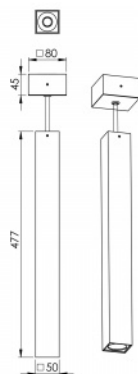

SQUARRY SLIM SUSPENDED

serie: TUBBY / SQUARRY

 Led lights

 IP 20

 Pendel

50 × 477 × mm

LED Downlight

Geeignet nur für Hängemontage

Erstellt für den Innenbereich in den Räumen mit der Raumtemperatur bis 25°C

Körper von der Leuchte erstellt aus pulverlackiertem Aluminiumprofil (RAL nach der Farbliste)

Deckenbaldachin von der Leuchte erstellt aus pulverlackiertem Aluminiumprofil (RAL nach der Farbliste)

Möglichkeit zu wählen aus den Reflektoren 21°, 36° oder 50°

Ablieferung mit Deckenbaldachin (Abmessungen Ø80x45 mm) und

Transparentkabel (Länge 1,5 m)

Gebrauch: Bürobereich, Geschäftsräume, anderes Interieur

Gesamtleistung
5.4 W

Lichtfluss
825 lm

Chromatizitätsfarbe
3000 K

Chromatizitätsfarbe
80

Montagetyp
Pendel, Anbau

Anmerkung
Mit Deckenschale Ø80x45 mm für hängende Montage

Schutzart
IP 20

Gewicht
2 kg