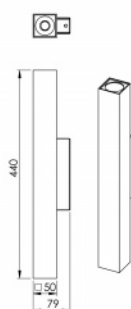

SQUARRY SLIM WALL DIR/INDIR

serie: TUBBY / SQUARRY

LED Led lights

IP 20 IP 20

Wandanbau

50 × 440 × 79 mm

LED Downlight DIR/INDIR

Wandleuchte

Gebrauch: Bürobereich, Geschäftsräume, anderes Interieur

Produktbeschreibung

Produktcode
0-281531.000

Zerstreuungssystem
Reflektor 21°

Größe a
50 mm

Größe c
79 mm

Gesamtleistung
10.8 W

Lichtfluss indir
825 lm

Chromatizitätsfarbe
80

Schutzart
IP 20

Driver
EVG

Farbe
weiß

Größe b
440 mm

Lichtquellentyp
LED

Lichtfluss
825 lm

Chromatizitätsfarbe
3000 K

Montagetyp
Wandanbau,

Gewicht
3 kg

Fotometrie