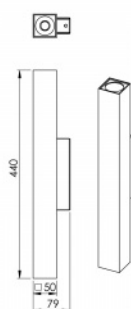

SQUARRY SLIM WALL DIR/INDIR

serie: TUBBY / SQUARRY

LED Led lights

IP 20 IP 20

Wandanbau

50 × 440 × 79 mm

LED Downlight DIR/INDIR

Wandleuchte

Gebrauch: Bürobereich, Geschäftsräume, anderes Interieur

Produktbeschreibung

Produktcode
0-281532.000

Zerstreuungssystem
Reflektor 21°

Größe a
50 mm

Größe c
79 mm

Gesamtleistung
10.8 W

Lichtfluss indir
860 lm

Chromatizitätsfarbe
80

Schutzart
IP 20

Driver
EVG

Farbe
weiß

Größe b
440 mm

Lichtquellentyp
LED

Lichtfluss
860 lm

Chromatizitätsfarbe
4000 K

Montagetyp
Wandanbau,

Gewicht
3 kg

Fotometrie