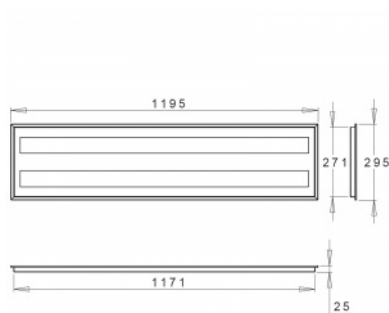

## AERRO IV LED - DUO LONG

serie: AERRO

 Led lights

 Direct

 IP 20

 Einbau

**1200 × 300 × 25 mm**

- LED-Deckeneinbauleuchte
- Montage in Kassettendecken oder in Gipskarton
- Körper und Rahmen der Leuchte aus Stahlblech
- Diffusor aus PMMA oder Satinic Oppal
- Passive Kühlung
- Lebensdauer LED 50 000St / L70

### Produktbeschreibung

Produktcode  
**0-165021.010**

Zerstreuungssystem  
**acrylic satin Diffusor**

Größe a  
**1200 mm**

Größe c  
**25 mm**

Gesamtleistung  
**47**

Chromatizitätsfarbe  
**3000 K**

Montagetyp  
**Einbau,**

Driver  
**EVG**

Farbe  
**weiß**

Größe b  
**300 mm**

Lichtquellentyp  
**LED**

Lichtfluss  
**6120 lm**

Chromatizitätsfarbe  
**80**

Schutzart  
**IP 20**

### Fotometrie

AERRO IV LED - DUO LONG - 1200 x 300 x 25 mm