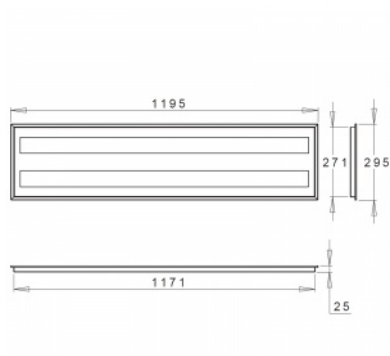

AERRO IV LED - DUO LONG

serie: AERRO

 Led lights

 Direct

 IP 20

 Einbau

1200 × 300 × 25 mm

- LED-Deckeneinbauleuchte
- Montage in Kassettendecken oder in Gipskarton
- Körper und Rahmen der Leuchte aus Stahlblech
- Diffusor aus PMMA oder Satinic Oppal
- Passive Kühlung
- Lebensdauer LED 50 000St / L70

Produktbeschreibung

Produktcode
0-165023.010

Zerstreuungssystem
acrylic satin Diffusor

Größe a
1200 mm

Größe c
25 mm

Gesamtleistung
56

Chromatizitätsfarbe
3000 K

Montagetyp
Einbau,

Driver
EVG

Farbe
weiß

Größe b
300 mm

Lichtquellentyp
LED

Lichtfluss
6960 lm

Chromatizitätsfarbe
80

Schutzart
IP 20

Fotometrie

AERRO IV LED - DUO LONG - 1200 x 300 x 25 mm