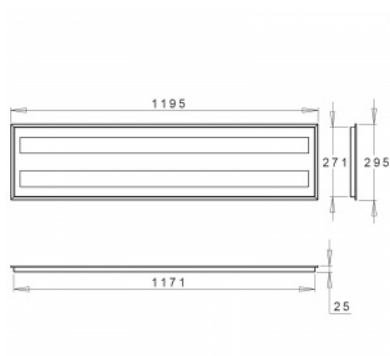

## AERRO IV LED - DUO LONG

serie: AERRO

 Led lights

 Direct

 IP 20

 Einbau

**1200 × 300 × 25 mm**

- LED-Deckeneinbauleuchte
- Montage in Kassettendecken oder in Gipskarton
- Körper und Rahmen der Leuchte aus Stahlblech
- Diffusor aus PMMA oder Satinic Oppal
- Passive Kühlung
- Lebensdauer LED 50 000St / L70

### Produktbeschreibung

Produktcode  
**0-165024.010**

Zerstreuungssystem  
**acrylic satin Diffusor**

Größe a  
**1200 mm**

Größe c  
**25 mm**

Gesamtleistung  
**56**

Chromatizitätsfarbe  
**4000 K**

Montagetyp  
**Einbau,**

Driver  
**EVG**

Farbe  
**weiß**

Größe b  
**300 mm**

Lichtquellentyp  
**LED**

Lichtfluss  
**7160 lm**

Chromatizitätsfarbe  
**80**

Schutzart  
**IP 20**

### Fotometrie

AERRO IV LED - DUO LONG - 1200 x 300 x 25 mm