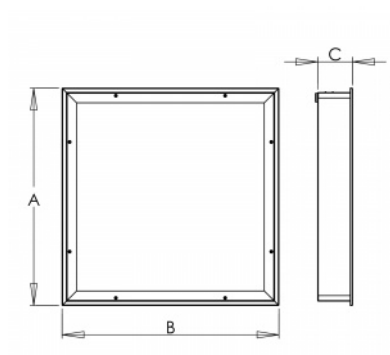

595 × 595 × 95 mm

LED Einbauleuchte für Innenbereich

Leuchtstruktur für Montage in den Gipskarton und die Kassettendecke M600 und M625 erstellt

Körper von der Leuchte aus weißem pulverlackierten Stahlblech (RAL 9003)

Rahmen mit dem Diffuser aus weißem pulverlackierten Stahlblech (RAL 9003)

L80/B20 > 60000h

Diffusor aus satiniertem oder microprismatischem Plexiglas gemacht zum niedrigen Blendwirkung

Leuchte ist mit elektronischem oder dimmbarem elektronischen Vorschaltgerät ausgestattet

Gebrauch: Bürobereich, Schulen, Gebäudeinterieur, Geschäftsräume, anderes Interieur, Krankenhäuser, Lagerhäuser

Zubehör wird gesondert bestellt