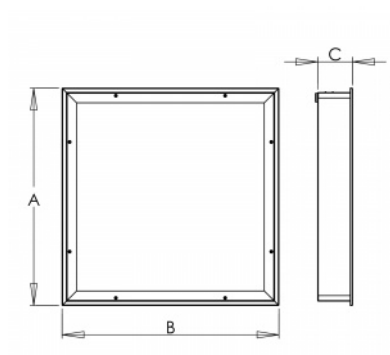

620 × 620 × 95 mm

LED Einbauleuchte für Innenbereich

Leuchtstruktur für Montage in den Gipskarton und die Kassettendecke M600 und M625 erstellt

Körper von der Leuchte aus weißem pulverlackierten Stahlblech (RAL 9003)

Rahmen mit dem Diffuser aus weißem pulverlackierten Stahlblech (RAL 9003)

L80/B20 > 60000h

Diffusor aus satiniertem oder microprismatischem Plexiglas gemacht zum niedrigen Blendwirkung

Leuchte ist mit elektronischem oder dimmbarem elektronischen Vorschaltgerät ausgestattet

Gebrauch: Bürobereich, Schulen, Gebäudeinterieur, Geschäftsräume, anderes Interieur, Krankenhäuser, Lagerhäuser

Zubehör wird gesondert bestellt