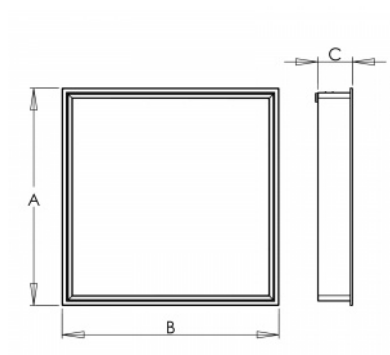

## FOGGY IP40 T5 - SQUARE

serie: FOGGY

 Einbau

**595 × 595 × 97 mm**

Einbauleuchte für lineare Leuchtstoffröhren für Innenbereich  
Leuchtkonstruktion für Montage in die Kassettendecke M600 und M625 mit sichtbarem System von Halteschienen erstellt  
Körper von der Leuchte aus weißem pulverlackierten Stahlblech (RAL 9003)  
Rahmen mit dem Diffuser aus weißem pulverlackierten Stahlblech (RAL 9003)  
Diffusor aus satiniertem oder microprismatischem Plexiglas zum niedrigen Blendung  
Leuchte ist mit elektronischem oder dimmbarem elektronischen Vorschaltgerät ausgestattet  
Möglichkeit ein Notlichtgerät in die Leuchte passe  
Gebrauch: Bürobereich, Schulen, Gebäudeinterieur, Geschäftsräume, andere Interieurs  
Zubehör wird gesondert bestellt

### Produktbeschreibung

Produktcode  
**0-267000.080**

Zerstreuungssystem  
**Slim opal**

Größe a  
**595 mm**

Größe c  
**97 mm**

Lichtquellentyp  
**T5**

Gesamtleistung  
**56**

Schutzart  
**IP 40**

Driver  
**EVG**

Farbe  
**weiß**

Größe b  
**595 mm**

Deckenausschnitt  
**600x600**

Quellsocket  
**G5**

Montagetyp  
**Einbau,**

Gewicht  
**6.2**

### Fotometrie

FOGGY IP40 T5 - SQUARE - 595 x 595 x 97 mm