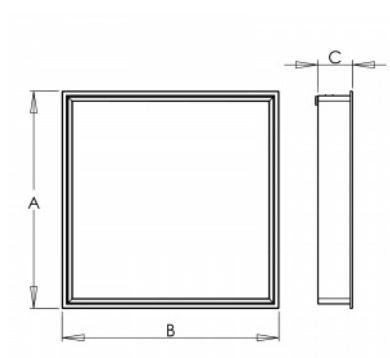

FOGGY IP40 T5 - SQUARE

serie: FOGGY

 Einbau

595 × 595 × 97 mm

Einbauleuchte für lineare Leuchtstoffröhren für Innenbereich
Leuchtstruktur für Montage in die Kassettendecke M600 und M625 mit sichtbarem System von Halteschienen erstellt
Körper von der Leuchte aus weißem pulverlackierten Stahlblech (RAL 9003)
Rahmen mit dem Diffuser aus weißem pulverlackierten Stahlblech (RAL 9003)
Diffusor aus satiniertem oder micropriamatischem Plexiglas zum niedrigen Blendung
Leuchte ist mit elektronischem oder dimmbarem elektronischen Vorschaltgerät ausgestattet
Möglichkeit ein Notlichtgerät in die Leuchte passe
Gebrauch: Bürobereich, Schulen, Gebäudeinterieur, Geschäftsräume, andere Interieurs
Zubehör wird gesondert bestellt

Produktbeschreibung

Produktcode
0-267001.080

Driver
EVG

Zerstreuungssystem
Slim opal

Farbe
weiß

Größe a
595 mm

Größe b
595 mm

Größe c
97 mm

Deckenausschnitt
600x600

Lichtquellentyp
T5

Quellsocket
G5

Gesamtleistung
96

Montagetyp
Einbau,

Schutzart
IP 40

Gewicht
6.2

Fotometrie

FOGGY IP40 T5 - SQUARE - 595 x 595 x 97 mm