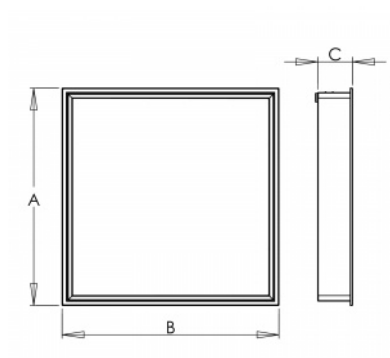

## FOGGY IP40 T5 - SQUARE

serie: FOGGY

 Einbau

**620 × 620 × 97 mm**

Einbauleuchte für lineare Leuchtstoffröhren für Innenbereich  
Leuchtstruktur für Montage in die Kassettendecke M600 und M625 mit sichtbarem System von Halteschienen erstellt  
Körper von der Leuchte aus weißem pulverlackierten Stahlblech (RAL 9003)  
Rahmen mit dem Diffuser aus weißem pulverlackierten Stahlblech (RAL 9003)  
Diffusor aus satiniertem oder micropriamatischem Plexiglas zum niedrigen Blendung  
Leuchte ist mit elektronischem oder dimmbarem elektronischen Vorschaltgerät ausgestattet  
Möglichkeit ein Notlichtgerät in die Leuchte passe  
Gebrauch: Bürobereich, Schulen, Gebäudeinterieur, Geschäftsräume, andere Interieurs  
Zubehör wird gesondert bestellt

### Produktbeschreibung

Produktcode  
**0-267101.080**

Driver  
**EVG**

Zerstreuungssystem  
**Slim opal**

Farbe  
**weiß**

Größe a  
**620 mm**

Größe b  
**620 mm**

Größe c  
**97 mm**

Deckenausschnitt  
**625x625**

Lichtquellentyp  
**T5**

Quellsocket  
**G5**

Gesamtleistung  
**96**

Montagetyp  
**Einbau,**

Schutzart  
**IP 40**

Gewicht  
**6.7**

### Fotometrie

FOGGY IP40 T5 - SQUARE - 620 x 620 x 97 mm