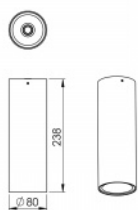

Schutzart
IP 20

Driver
EVG

Farbe
weiß

Größe b
238 mm

Gesamtleistung
5.4

Chromatizitätsfarbe
3000 K

Montagetyp
Anbau,

Gewicht
1.4

Fotometrie