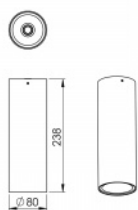

LED Led lights

IP 20 IP 20

Anbau Anbau

80 × 238 × mm

LED Downlight

Geeignet nur für Anbaumontage

Erstellt für den Innenbereich in den Räumen mit der Raumtemperatur bis 25°C

Körper von der Leuchte erstellt aus pulverlackiertem Aluminiumprofil (RAL nach der Farbliste)

Möglichkeit zu wählen aus den Reflektoren 21°, 36° oder 50°

Gebrauch: Bürobereich, Geschäftsräume, anderes Interieur