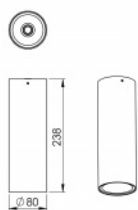

Led lights

IP 20

Anbau

80 × 238 × mm

LED Downlight

Geeignet nur für Anbaumontage

Erstellt für den Innenbereich in den Räumen mit der Raumtemperatur bis 25°C

Körper von der Leuchte erstellt aus pulverlackiertem Aluminiumprofil (RAL nach der Farbliste)

Möglichkeit zu wählen aus den Reflektoren 21°, 36° oder 50°

Gebrauch: Bürobereich, Geschäftsräume, anderes Interieur