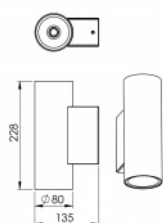

Montagetyp
Wandanbau,

Gewicht
2.2

Driver
EVG

Farbe
weiß

Größe b
228 mm

Lichtquellentyp
LED

Lichtfluss
860 lm

Chromatizitätsfarbe
80

Schutzart
IP 20

Fotometrie