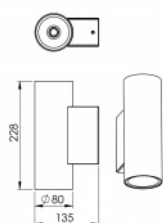

Montagetyp
Wandanbau,

Gewicht
2.2

Driver
EVG

Farbe
weiß

Größe b
228 mm

Lichtquellentyp
LED

Lichtfluss
1345 lm

Chromatizitätsfarbe
80

Schutzart
IP 20

Fotometrie