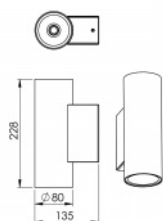

### Produktbeschreibung

Produktcode  
**0-281025.000**

Zerstreuungssystem  
**Reflektor 21°**

Größe a  
**80 mm**

Größe c  
**135 mm**

Gesamtleistung  
**13.2**

Chromatizitätsfarbe  
**3000 K**

Montagetyp  
**Wandanbau,**

Gewicht  
**2.2**

Driver  
**EVG**

Farbe  
**weiß**

Größe b  
**228 mm**

Lichtquellentyp  
**LED**

Lichtfluss  
**1850 lm**

Chromatizitätsfarbe  
**80**

Schutzart  
**IP 20**

### Fotometrie