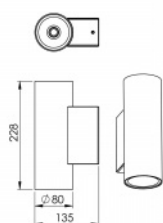

Montagetyp
Wandanbau,

Gewicht
2.2

Driver
EVG

Farbe
weiß

Größe b
228 mm

Lichtquellentyp
LED

Lichtfluss
1930 lm

Chromatizitätsfarbe
80

Schutzart
IP 20

Fotometrie