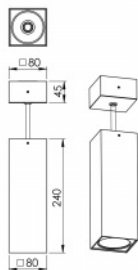

## SQUARRY CLASSIC SUSPENDED

serie: TUBBY / SQUARRY

 Led lights

 IP 20

 Pendel

**80 × 240 × mm**

LED Downlight direkt in 230V

Geeignet nur für Hängemontage

Erstellt für den Innenbereich in den Räumen mit der Raumtemperatur bis 25°C

Körper von der Leuchte erstellt aus pulverlackiertem Aluminiumprofil (RAL nach der Farbliste)

Deckenbaldachin von der Leuchte erstellt aus pulverlackiertem Aluminiumprofil (RAL nach der Farbliste)

Möglichkeit zu wählen aus den Reflektoren 21°, 36° oder 50°

Ablieferung mit Deckenbaldachin (Abmessungen 80x80x45 mm) und

Transparentkabel (Länge 1,5 m)

Gebrauch: Bürobereich, Geschäftsräume, anderes Interieur

### Produktbeschreibung

Produktcode  
**0-281105.000**

Driver  
**EVG**

Zerstreuungssystem  
**Reflektor 21°**

Farbe  
**weiß**

Größe a  
**80 mm**

Größe b  
**240 mm**

Lichtquellentyp  
**LED**