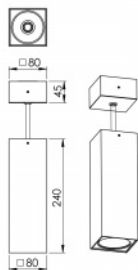

SQUARRY CLASSIC SUSPENDED

serie: TUBBY / SQUARRY

 Led lights

 IP 20

 Pendel

80 × 240 × mm

LED Downlight direkt in 230V

Geeignet nur für Hängemontage

Erstellt für den Innenbereich in den Räumen mit der Raumtemperatur bis 25°C

Körper von der Leuchte erstellt aus pulverlackiertem Aluminiumprofil (RAL nach der Farbliste)

Deckenbaldachin von der Leuchte erstellt aus pulverlackiertem Aluminiumprofil (RAL nach der Farbliste)

Möglichkeit zu wählen aus den Reflektoren 21°, 36° oder 50°

Ablieferung mit Deckenbaldachin (Abmessungen 80x80x45 mm) und

Transparentkabel (Länge 1,5 m)

Gebrauch: Bürobereich, Geschäftsräume, anderes Interieur