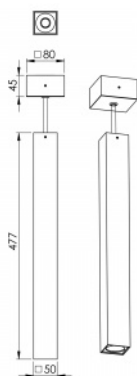

SQUARRY SLIM SUSPENDED

serie: TUBBY / SQUARRY

 Led lights

 IP 20

 Pendel

50 × 477 × mm

LED Downlight

Geeignet nur für Hängemontage

Erstellt für den Innenbereich in den Räumen mit der Raumtemperatur bis 25°C

Körper von der Leuchte erstellt aus pulverlackiertem Aluminiumprofil (RAL nach der Farbliste)

Deckenbaldachin von der Leuchte erstellt aus pulverlackiertem Aluminiumprofil (RAL nach der Farbliste)

Möglichkeit zu wählen aus den Reflektoren 21°, 36° oder 50°

Ablieferung mit Deckenbaldachin (Abmessungen Ø80x45 mm) und

Transparentkabel (Länge 1,5 m)

Gebrauch: Bürobereich, Geschäftsräume, anderes Interieur