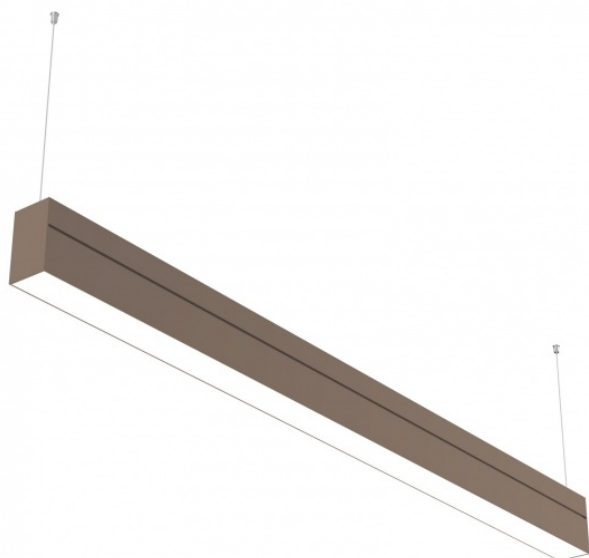

GLARRE MINNI LED LO

série: GLARRE MINNI

-  LED svítidla
-  Přímé i nepřímé
-  IP 20
-  Závěsné

1693 × 46 × 86 mm

Lineární závěsná LED svítidla

LO provedení

Přímé - nepřímé vyzařování

Možnost vytváření sestav a nekonečných světelných linek

Tělo svítidla z hliníkového profilu (práškově lakovaného)

Elektronický / stmívatelný elektronický předřadník

Příslušenství se objednává zvlášť

Fotometrie

GLARRE MINNI LED LO - 1693 x 46 x 86 mm

Popis produktu

Kód produktu
0-236208.00A

Rozptylný systém
DIR - Satin / INDIR - Satin

Rozměr a
1693 mm

Rozměr c
86 mm

Celkový příkon
64 W

Světelný tok nepřímý
4230 lm

Index podání barev (RA)
80

Poznámka
LO provedení - svítidlo s jedním okruhem pro ovládání DIR a INDIR zvlášť

Hmotnost
4.2 kg

Driver
EVG

Barva
šedoběžová

Rozměr b
46 mm

Typ zdroje světla
LED

Světelný tok
5076 lm

Teplota chromatičnosti
3000 K

Typ montáže
závěsná,