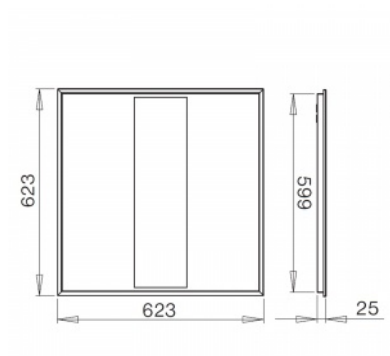

## AERRO IV LED - MONO SQ

série: AERRO

 LED svítidla

 Přímé

 IP 20

 Vestavne

**623 × 623 × 25 mm**

- Stropní vestavná LED svítidla
- Montáž do kazetových podhledů či do sádkartonu
- Tělo a rám svítidla z ocelového plechu
- Mikroprizmatický difuzor z PMMA nebo satínový opál
- Pasivní chlazení
- Životnost LED 50000h / L70

### Popis produktu

Kód produktu  
**0-160260.010**

Rozptylný systém  
**satínový difuzor**

Rozměr a  
**623 mm**

Rozměr c  
**25 mm**

Typ zdroje světla  
**LED**

Světelný tok  
**4020 lm**

Index podání barev (RA)  
**80**

Krytí  
**IP 20**

Driver  
**EVG**

Barva  
**bílá**

Rozměr b  
**623 mm**

Stropní výřez  
**M625**

Celkový příkon  
**29**

Teplota chromatičnosti  
**4000 K**

Typ montáže  
**vestavná,**

### Fotometrie

AERRO IV LED - MONO SQ - 623 x 623 x 25 mm