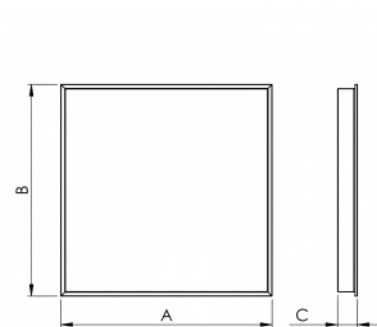

LED svítidla

IP 20

Vestavně

595 × 595 × 70 mm

Vestavné LED svítidlo určené do vnitřních prostor

Konstrukce svítidla určená pro montáž do kazetových podhledů M600 či M625 nebo sádkokartonu

Tělo svítidla z práškově lakovaného ocelového plechu (RAL 9003)

Difuzor dle varianty - PMMA satinovaný nebo mikroprismatický difuzor s vysokým omezením oslnění

Teplota chromatičnosti 4000 K, jiné teploty na vyžádání

Svítidlo je vybavené elektronickým předřadníkem nebo elektronickým stmívatelným předřadníkem

Užití: kancelářské prostory, školy, zázemí budov, obchodní prostory, jiné interiéry
Příslušenství se objednává zvlášť